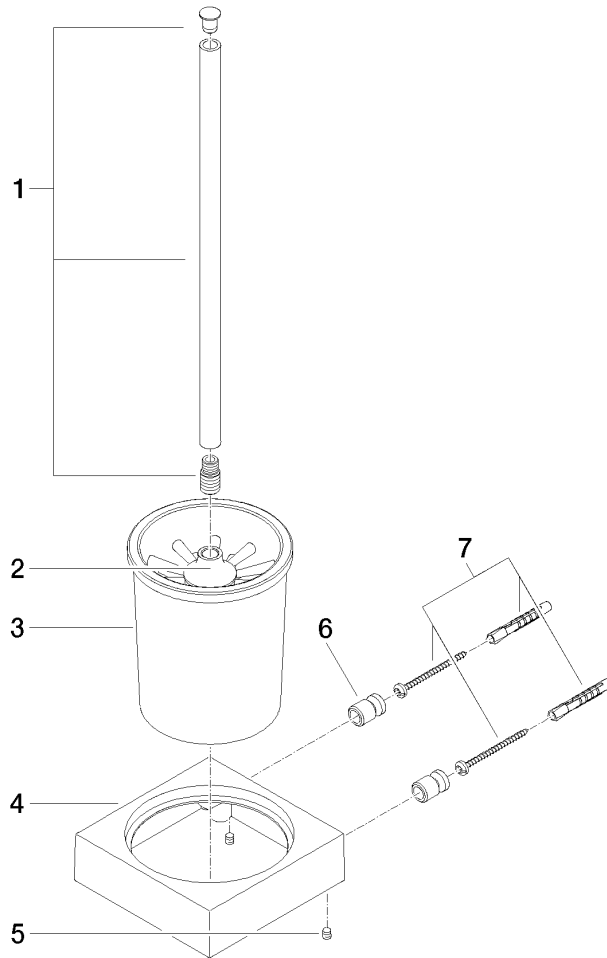

83 900 780

- coupe en cristal, mat
- tête de brosse noir mat
- largeur 118 mm
- hauteur 415 mm
- saillie 118 mm

S'adapte aux gammes suivantes : MEM,
CL.1, CYO

	Chrome	83 900 780-00
	Platine brossé	83 900 780-06
	Platine	83 900 780-08
	Dark Chrome	83 900 780-19
	Laiton brossé (Or 23cts)	83 900 780-28
	Champagne brossé (Or 22cts)	83 900 780-46
	Champagne (Or 22cts)	83 900 780-47
	Dark Platinum brossé	83 900 780-99

83 900 780

83 900 780

Les pièces pour les autres finitions peuvent être trouvées ici : Platine brossée

Liste des pièces de rechange

N°	Article Numéro	Désignation	Fréquence de montage	Délai de livraison
1	90 20 97 507 00-00	poignée	1	10
2	90 18 50 601 00 90	brosse	1	2
3	90 90 04 008 00 82	verre	1	2
4	08 23 01 505-00	patte de fixation	1	10
5	90 31 11 004 00 90	tige	2	2
6	08 17 20 726 90	patte de fixation	2	2
7	05 17 20 726 02 90	set de fixation	1	2